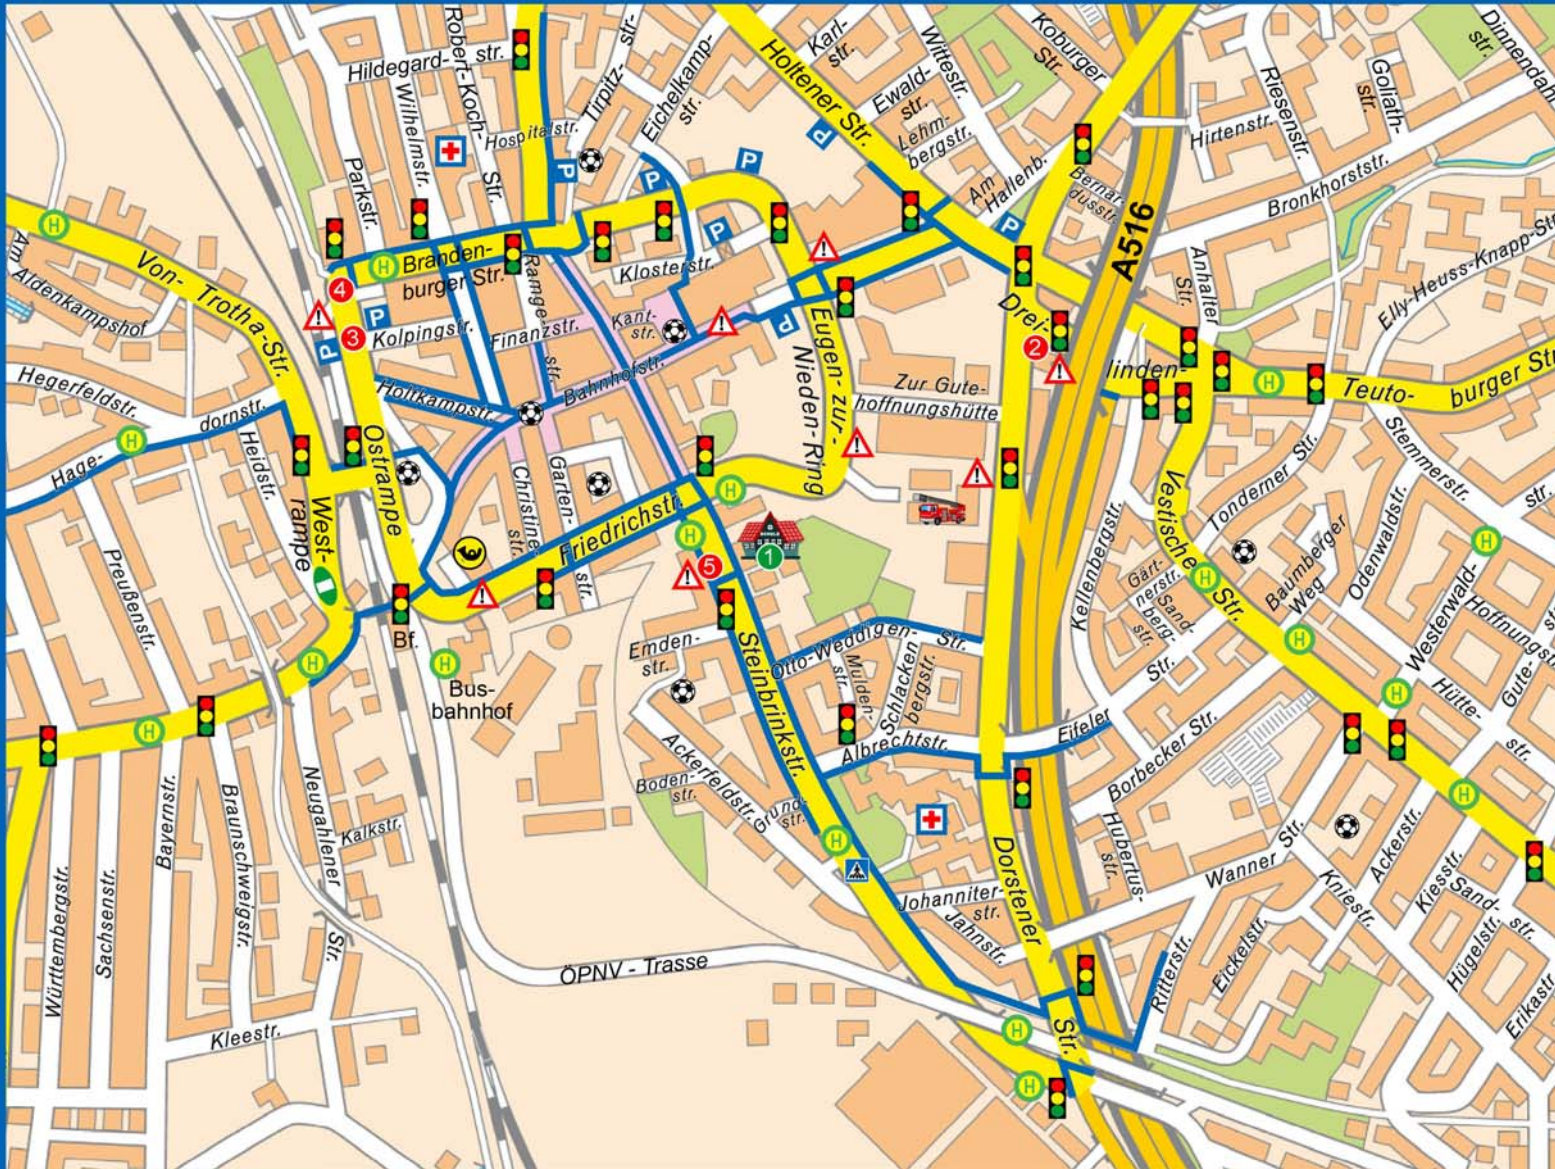

# Schulwegplan Steinbrinkschule

Liebe Eltern,  
dieser Schulwegplan soll Ihnen helfen,  
mit ihrem Kind schon vor dem Schulbeginn  
im Herbst den Schulweg zu trainieren.  
Ihr Kind soll später diesen Weg  
allein und sicher bewältigen.  
Gehen Sie mit ihrem Kind die Strecke,  
die es zurückzulegen hat, mehrmals ab.  
Zeigen Sie ihm alle gefährlichen Stellen.

## Zeichenerklärung

-  empfohlener Schulweg
-  Hauptstraße
-  Autobahn
-  Fußgängerzone
-  Fußgängerampel
-  Querungshilfe
-  Zebrastreifen
-  Parkplatzausfahrt
-  Spielmöglichkeit
-  Bushaltestelle
-  Achtung! Hier besonders aufmerksam sein
-  Feuerwehr
-  Post
-  Krankenhaus
-  Unsere Schule

Unsere Schule

Viel Verkehr

Tiefgaragenzufahrt

Straßenbahn quert

Schmalere Gehweg